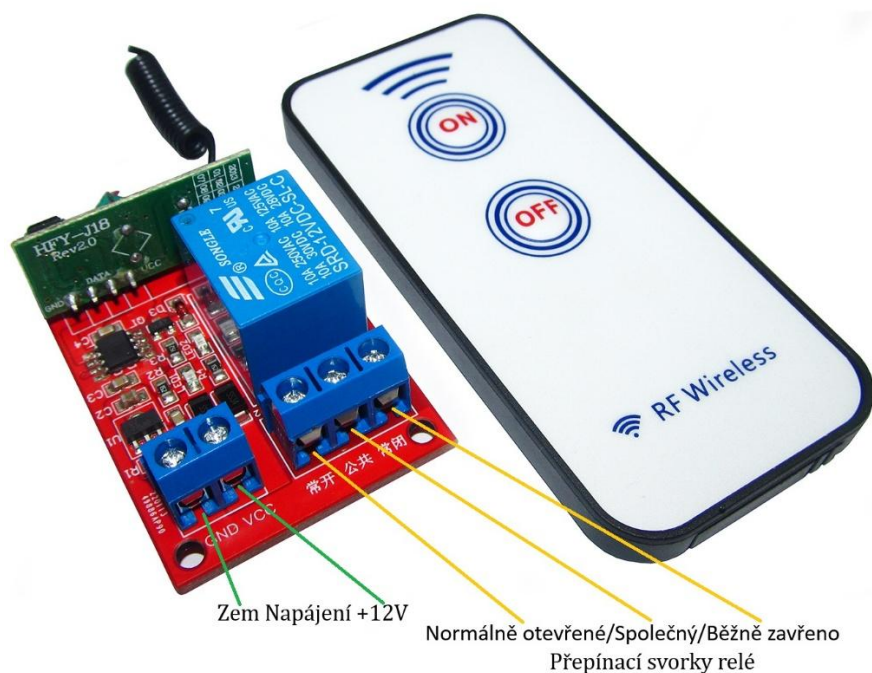

## Dálkové ovládání, vysílač + přijímač RF 433MHz, napájení přijímače 12VDC

### Bezpečnost

Z bezpečnostních a schvalovacích důvodů (CE) není povoleno svévolné přestavování a/nebo pozměňování produktů. Přístroj nesmí být vystaven žádným extrémním teplotám (< -10°C / > +50°C), silným vibracím nebo silnému mechanickému zatížení. Tento produkt není žádnou hračkou a nenáleží do dětských rukou. Děti by mohly spolknout díly přístroje nebo se zranit.

### Set přijímače a vysílače dálkového ovládání

Po připojení napájecího napětí k přijímači se rozsvítí modrá LED dioda. Po stisku tlačítka ON na dálkovém ovládači relé sepne a rozsvítí se druhá modrá LED dioda. Při stisku OFF relé vypne a kontrolka zhasne.

### Specifikace

Provozní napětí:	12VDC
Proud v klidovém stavu:	15mA
Proud v aktivním stavu:	52mA – relé sepnuto
Relé 12VDC, prepínací kontakt 250VAC/10A, nebo 30VDC/10A	
Rozměry vysílače:	87×40×7mm
Hmotnost vysílače:	16g
Rozměry přijímače:	48×35×20mm
Hmotnost přijímače:	21g
Napájení přijímače:	CR2025 (součástí balení)
Dosah dálkového ovládání:	8m
Čip:	UPD6122
Formát kódování:	NEC
Kód uživatele:	0×00FF
Klíčové hodnoty:	tlačítko "ON": 40 tlačítko "OFF": 19