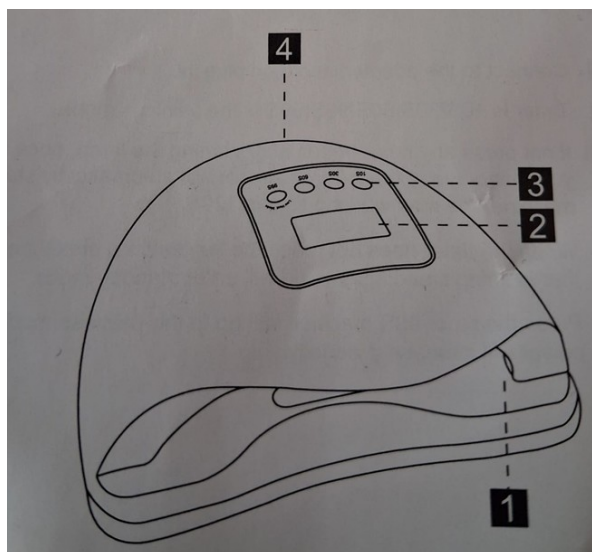

### V183D Lampa UV na nehty 46LED 150W

- 1, Infračervený senzor
- 2, Obrazovka časovače
- 3, Tlačítko časovače
- 4, Adaptérový konektor

Návod k použití: Lampa na nehty je určena pro profesionální nehtové experty, dokáže rychle vytvrdit UV gel/Builder, LED gely.

1, Připojte k adaptéru a poté zapojte do zásuvky.

2, Časovač je 10s/30s/60s/99s

3, Pokud po zapnutí lampy nestisknete žádné tlačítko časovače, po vložení ruky do lampy infračervený senzor automaticky spustí přístroj. Maximální doba provozu je 120s.

Použité diody: UV/LED

Odnímatelná základna s klipem

LCD displej zobrazující čas

Barva: bílá

Rozměry: 20 cm x 10 cm x 22,5 cm

Napájení: AC 100-240 V, 50/60 Hz

Délka kabelu: 100 cm