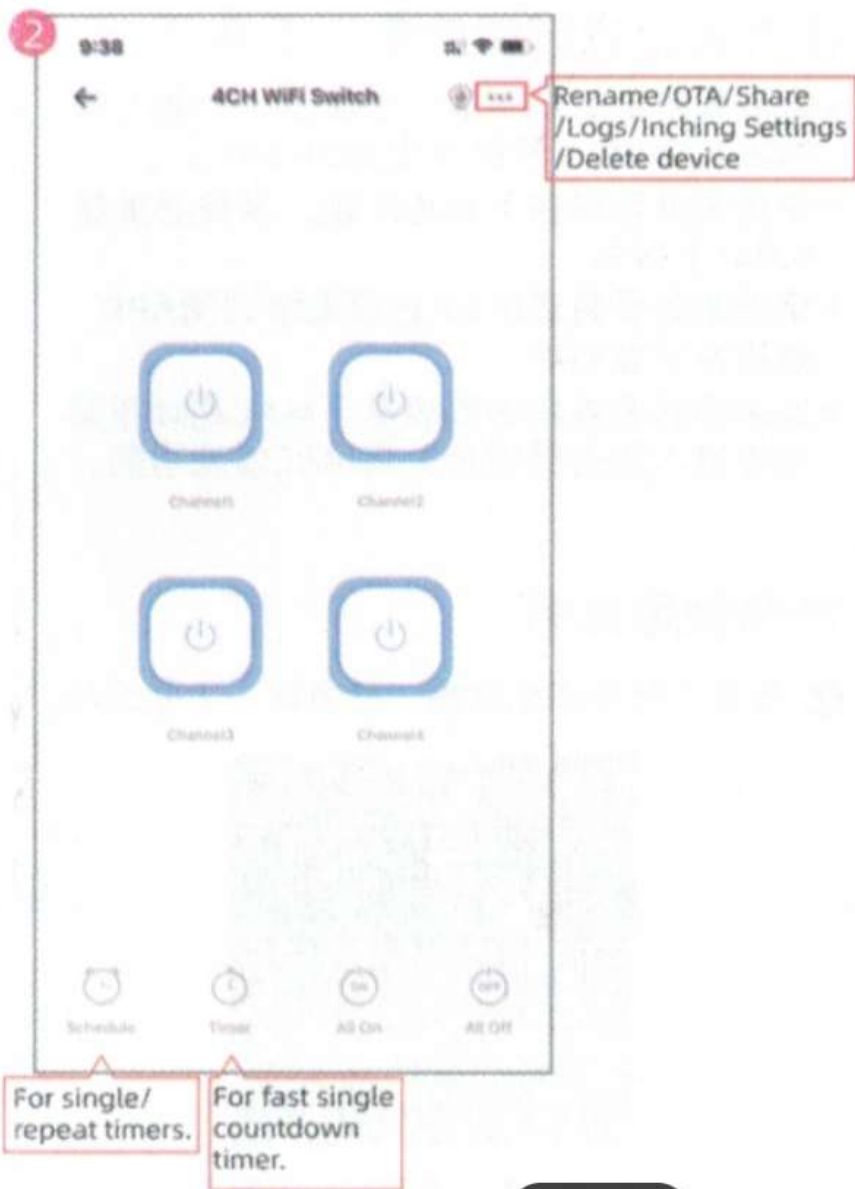

7. Funkce aplikace