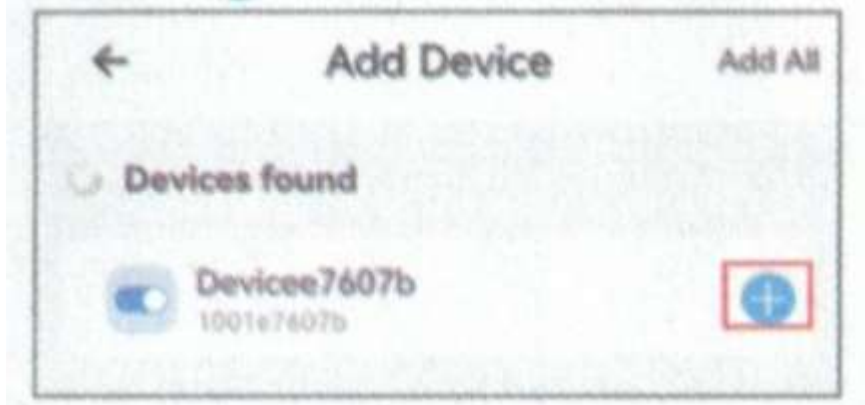

### 3. Kontrolní seznam před použitím zařízení

- Váš chytrý telefon nebo tablet je připojený k 2,4G WiFi s internetem.
- Máte správné heslo k WiFi.
- Váš chytrý telefon nebo tablet musí mít přístup k App Store nebo Google Play.
- Váš router musí mít povolené MAC adresy.

### 4. Návod k použití

1. Začněte s aplikací „EWelink“.

2. Zaregistrujte si účet EWelink.
3. Pokud již účet EWelink máte, stačí se přihlásit.
4. Zapněte napájení.

3. Vyberte vaši WiFi, zadejte heslo a klikněte na „Next“.

4. Počkejte pár sekund, a když se zařízení najde, klikněte na .

5. Po úspěšném přidání klikněte na „Next“.

6. Když svítí WiFi LED, zařízení je online.