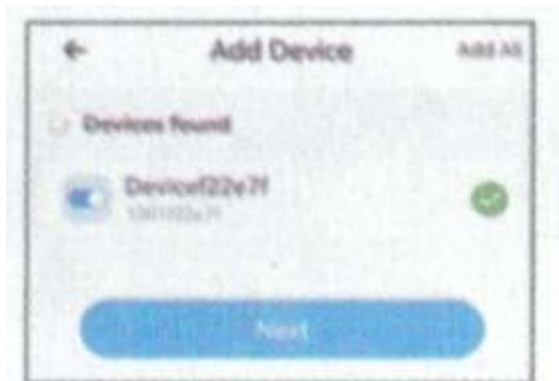

### 3. Kontrolní seznam před použitím zařízení

- Váš chytrý telefon nebo tablet je připojený k 2,4G WiFi s internetem.
- Máte správné heslo k WiFi.
- Váš chytrý telefon nebo tablet musí mít přístup k App Store nebo Google Play.
- Váš router musí mít povolené MAC adresy.

### 4. Návod k použití

1. Začněte s aplikací „EWelink“.

2. Zaregistrujte si účet EWelink.
3. Pokud již účet EWelink máte, stačí se přihlásit.
4. Zapněte napájení.

3. Vyberte vaši WiFi, zadejte heslo a klikněte na „Next“.

4. Počkejte pár sekund, a když se zařízení najde, klikněte na .

5. Po úspěšném přidání klikněte na „Next“.

6. Když svítí WiFi LED, zařízení je online.