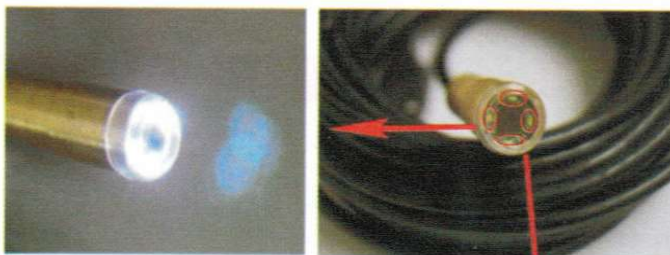

Použití:

2. Zkopírujte soubor **ViewPlayCapto** do Vašeho počítače.
3. Vložte konektor USB do Vašeho PC a spusťte program **ViewPLayCapto**.
4. Otevřete program a klikněte na FILE, kde nastavte cestu pro uložení videa nebo fotek.
5. Klepněte na **Capture**, pokud chcete nahrávat video, klepněte na **START Capture** pro začátek nahrávání, klikněte znovu a nahrávání se zastaví, pokud chcete vyfotit klikněte na **Shapshot**.

LED osvětlení