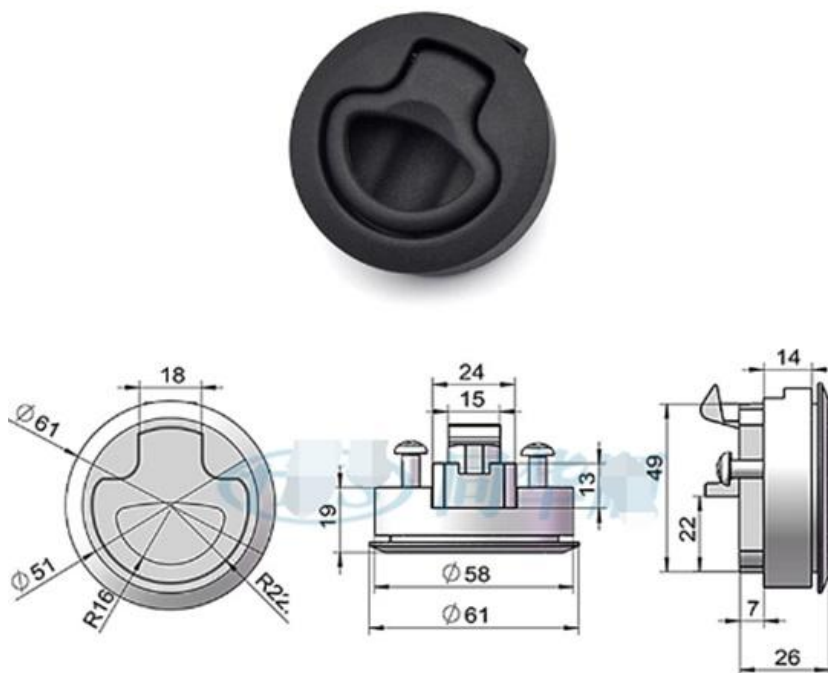

Popis:

Nábytkový zámek do karavanů černý, plastový, l:61mm

Specifikace:

Montážní otvor:

Průměr 20mm

Tloušťka materiálu: 18mm

Návod:

Vytvořte kruhový otvor do nábytkových dvířek tak, ať západka zapadá do protikusu dle rozměrů na obrázku níže: