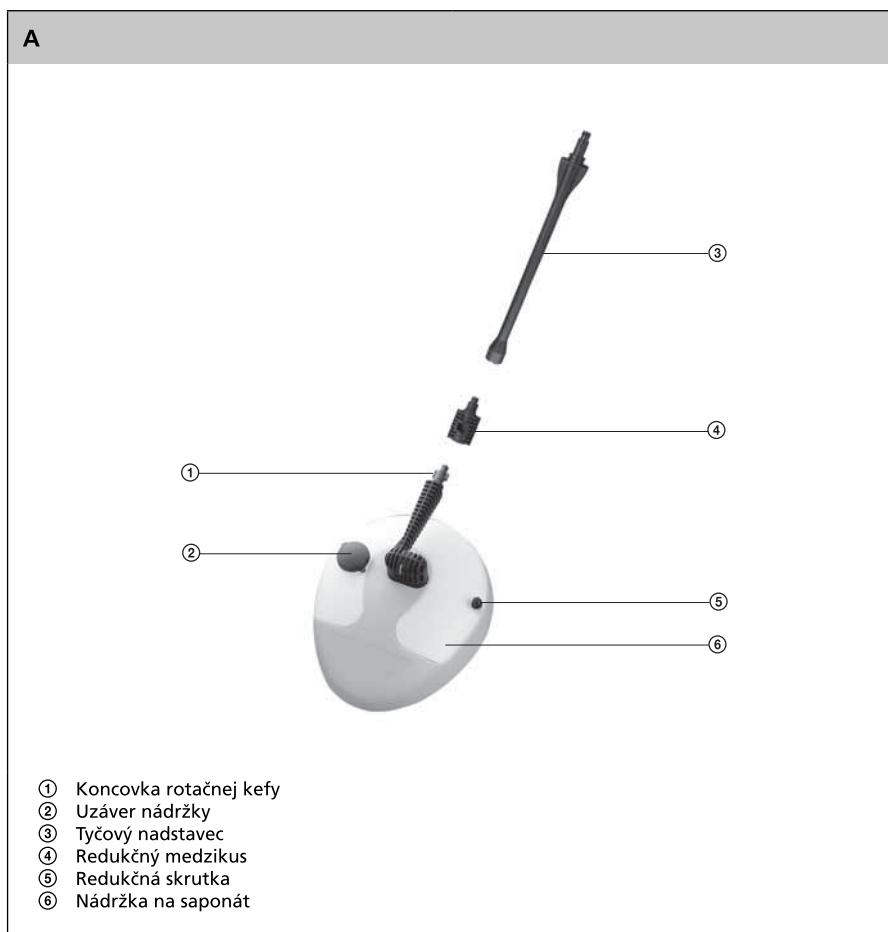

ÚVOD

Táto rotačná terasová kefa je určená na pripojenie k vysokotlakovým čističom SENCOR SHW 3001 a SHW 4001. Výborne poslúži všade tam, kde je potrebné okolie ochrániť pred striekajúcou vodou:

- terasy
- dlažby
- garáže atd.

POPIS ROTAČNEJ TERASOVEJ KEFY