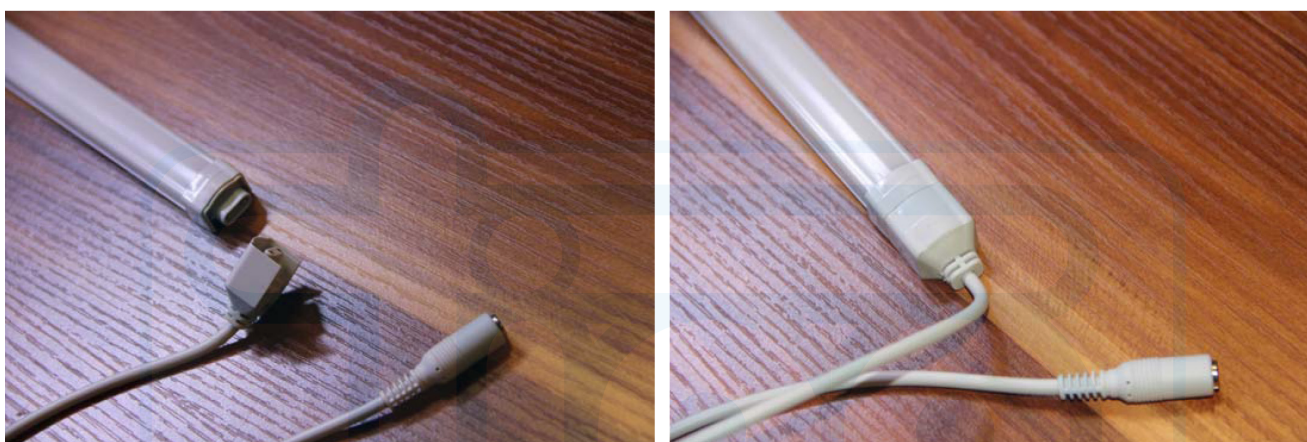

LED svítidlo s magnetem, spojovatelné (obj. č. 04180459, 04180460)

► Úvod

Svítidlo je snadné instalovat na kovové police. Podstatnou část tvoří hliník, který poskytuje dobrý chladič pro vysoce výkonné LED diody. Svítidlo je vybaveno silným magnetem na zadní straně.

► Instalace

Světlo lze připojit k jinému svítidlu pomocí konektorů, umístěnými na konci svítidla nebo pomocí propojovacích kabelů.

Propojte konektory na obou koncích svítidel.

Připojte napájecí kabel k oběma koncům přes konektor.