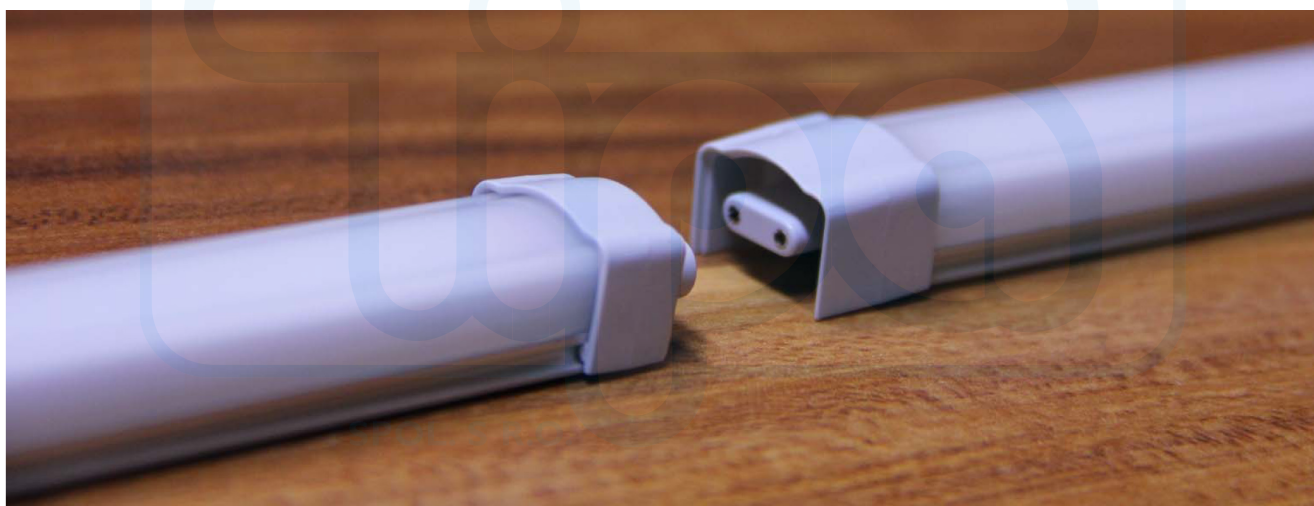

LED svítidlo s magnetem, spojovatelné (obj. č. 04180459, 04180460)

► Úvod

Svítidlo je snadné instalovat na kovové police. Podstatnou část tvoří hliník, který poskytuje dobrý chladič pro vysoce výkonné LED diody. Svítidlo je vybaveno silným magnetem na zadní straně.

► Instalace

Světlo lze připojit k jinému svítidlu pomocí konektorů, umístěnými na konci svítidla nebo pomocí propojovacích kabelů.

Propojte konektory na obou koncích svítidel.

Připojte napájecí kabel k oběma koncům přes konektor.